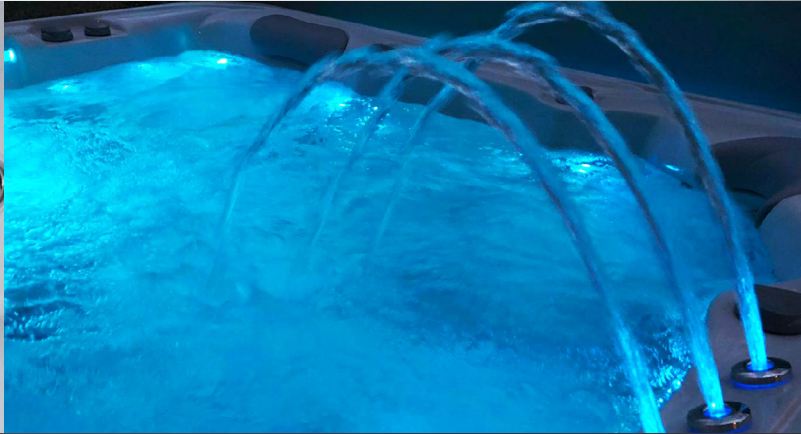

WHIRLPOOL PORTLAND

GOLD SERIE
MODELL G3000
230 X 230 X 92 cm

Unterwasserscheinwerfer

Ozonator

Fuss- & Nacken-Massage

Wasserlinienbeleuchtung

Xtreme Isolation

Hochwertige Jets

LED BELEUCHTUNG

LED Unterwasserscheinwerfer:	inklusive
LED Wasserlinie:	inklusive
Wasserfontainen:	inklusive

DETAILS

Sitzplätze:	3
Liegeplätze:	2
Wasserdüsen:	59
Fußmassage:	inklusive
Nackentherapie:	inklusive
Isolierung:	Xtreme Isolation
Rahmen:	Edelstahlrahmen
WPC Verkleidung:	inklusive
Steuerung:	Balboa
Bedienfeld:	TP600
Wasserpumpe:	2 x 3 PS I-stufig
Zirkulationspumpe:	inklusive
Ozonator:	inklusive
UV Desinfektion:	optional
Filter:	2 x 50 sq Ft.
Wasserablass:	inklusive
Heizung:	3 KW Balboa
Elektrische Anforderungen:	3 Phasen 16 Ampere, 400 Volt

OPTIONAL

- Airblower (Luftpumpe mit bis zu 10 zusätzlichen Luftdüsen und Aromatherapie, je nach Modell)
- Waterwave Sound System
- UV Desinfektion

VERKLEIDUNGSFARBEN

Black

Dark Grey

Light Grey

Dark Brown

WANNENFARBEN

Pure White

Silver Marble

White Pearl

Gypsum

Mediterr. Sunset

Ocean Wave

Summer Sapphire

Midnight Opal