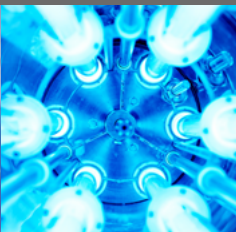

SWIMSPA COLIMA

1 ZONEN SWIMSPA
MODELL SS42
420 X 235 X 135 cm

Gegenstromanlage

Spa Touch Display

Wasserlinienbeleuchtung

Ozonator

Unterwasserscheinwerfer

UV Desinfektion

DETAILS

Sitzplätze:	4 (Whirlpoolbereich)
Wasserdüsen Whirlpoolbereich:	24
Isolierung:	Xtreme Isolation
Rahmen:	Stahlrahmen verzinkt
Steuerung Balboa:	inklusive
Luft/Wasserregler:	inklusive
Bedienpanel:	inklusive
Ozonator:	inklusive
UV Desinfektion:	inklusive
Filter:	2 x 50 sq Ft.
Absperrventile:	inklusive
Wasserablass:	inklusive
Heizung:	3 KW
Stromanschluss:	3 Phasen 20 Ampere, 400 Volt