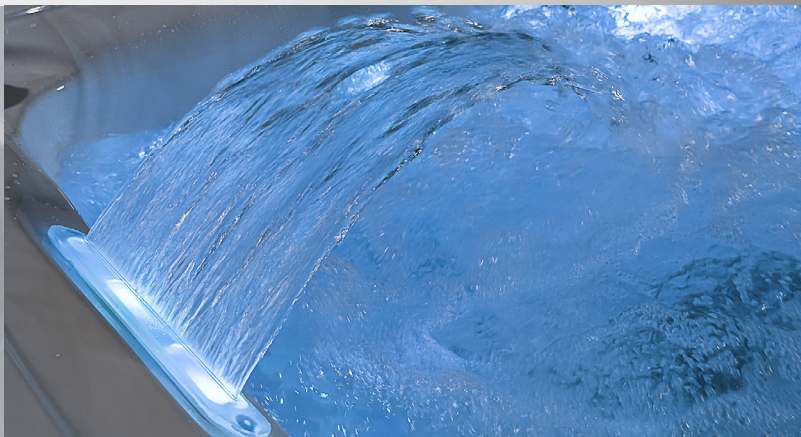

# WHIRLPOOL OMAHA

CHROM SERIE  
MODELL WL221C  
216 X 165 X 74 cm

Unterwasserscheinwerfer

Ozonator

Fuss- & Nacken-Massage

Wasserlinienbeleuchtung

Xtreme Isolation

Hochwertige Jets

## LED BELEUCHTUNG

LED Unterwasserscheinwerfer:	inklusive
LED Wasserlinie:	inklusive
Wasserfall:	inklusive

## WANNENFARBEN

Pure White

Silver Marble

White Pearl

Gypsum

Mediterr. Sunset

Ocean Wave

Summer Sapphire