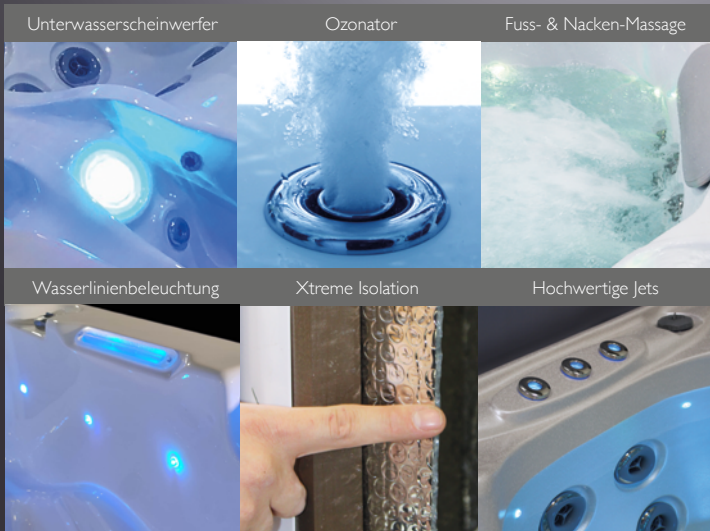

WHIRLPOOL NASHVILLE

CHROM SERIE
MODELL WL522C
216 X 216 X 74 cm

WATERWAVE SPAS®

www.waterwave-spas.com

WHIRLPOOL NASHVILLE CHROM SERIE

TECHNISCHE DATEN

Maße:	216 x 216 x 74 cm
Leergewicht:	300 kg
Wasserkapazität:	1.250 l
Gesamtgewicht:	1.550kg
Verkleidungsfarbe:	siehe Übersicht
Wannenfarbe:	siehe Übersicht

LED BELEUCHTUNG

LED Unterwasserscheinwerfer:	inklusive
LED Wasserlinie:	inklusive
Wasserfall:	inklusive

DETAILS

Sitzplätze:	2
Liegeplätze:	2
Wasserdüsen:	38
Fußmassage:	inklusive
Nackenmassage:	inklusive
Isolierung:	Xtreme Isolation
Rahmen:	Edelstahlrahmen
WPC Verkleidung:	inklusive
Steuerung:	Balboa
Bedienfeld:	TP600
Wasserpumpe:	2 x 3 PS I-stufig
Zirkulationspumpe:	inklusive
Ozonator:	inklusive
UV Desinfektion:	optional
Filter:	2 x Lamellenfilter
Wasserablass:	inklusive
Heizung:	3 KW Balboa
Elektrische Anforderungen:	3 Phasen 16 Ampere, 400 Volt

OPTIONAL

- Airblower (Luftpumpe mit bis zu 10 zusätzlichen Luftdüsen und Aromatherapie, je nach Modell)
- Waterwave Sound System
- UV Desinfektion

VERKLEIDUNGSFARBEN

Black

Dark Grey

Light Grey

Dark Brown

WANNENFARBEN

Pure White

Silver Marble

White Pearl

Gypsum

Mediterr. Sunset

Ocean Wave

Summer Sapphire

Midnight Opal