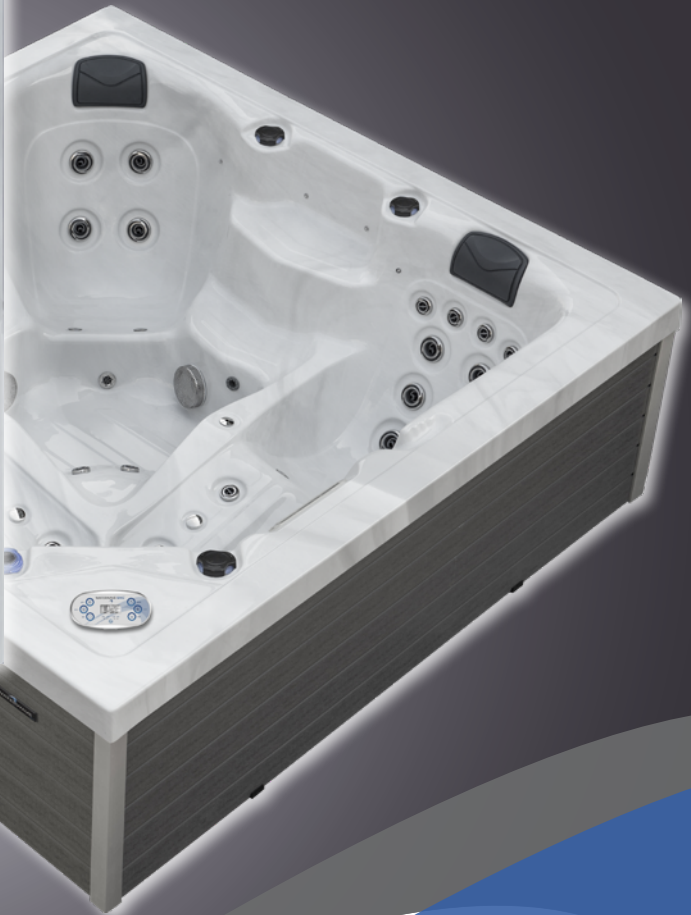

WHIRLPOOL NASHVILLE

CHROM SERIE
MODELL WL522C
216 X 216 X 74 cm

WATERWAVE SPAS®

www.waterwave-spas.com

WHIRLPOOL NASHVILLE CHROM SERIE

TECHNISCHE DATEN

Maße:	216 x 216 x 74 cm
Leergewicht:	300 kg
Wasserkapazität:	1.250 l
Gesamtgewicht:	1.550kg
Verkleidungsfarbe:	siehe Übersicht
Wannenfarbe:	siehe Übersicht

LED BELEUCHTUNG

LED Unterwasserscheinwerfer:	inklusive
LED Wasserlinie:	inklusive
Wasserfall:	inklusive

DETAILS

Sitzplätze:	2
Liegeplätze:	2
Wasserdüsen:	38
Fußmassage:	inklusive
Nackenmassage:	inklusive
Isolierung:	Xtreme Isolation
Rahmen:	Edelstahlrahmen
WPC Verkleidung:	inklusive
Steuerung:	Balboa
Bedienfeld:	TP600
Wasserpumpe:	2 x 3 PS I-stufig
Zirkulationspumpe:	inklusive
Ozonator:	inklusive
UV Desinfektion:	optional
Filter:	2 x Lamellenfilter
Wasserablass:	inklusive
Heizung:	3 KW Balboa
Elektrische Anforderungen:	3 Phasen 16 Ampere, 400 Volt

OPTIONAL

- Airblower (Luftpumpe mit bis zu 10 zusätzlichen Luftdüsen und Aromatherapie, je nach Modell)
- Waterwave Sound System
- UV Desinfektion

VERKLEIDUNGSFARBEN

Black

Dark Grey

Light Grey

Dark Brown

WANNENFARBEN