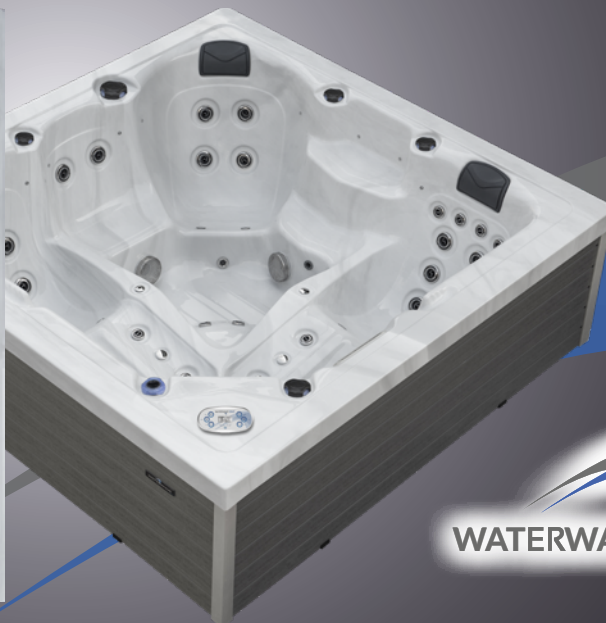

WHIRLPOOL NASHVILLE

CHROM SERIE
MODELL WL522C
216 X 216 X 74 cm

WATERWAVE SPAS®

www.waterwave-spas.com

WHIRLPOOL NASHVILLE CHROM SERIE

TECHNISCHE DATEN

Maße:	216 x 216 x 74 cm
Leergewicht:	300 kg
Wasserkapazität:	1.250 l
Gesamtgewicht:	1.550kg
Verkleidungsfarbe:	siehe Übersicht
Wannenfarbe:	siehe Übersicht

LED BELEUCHTUNG

LED Unterwasserscheinwerfer:	inklusive
LED Wasserlinie:	inklusive
Wasserfall:	inklusive

DETAILS

Sitzplätze:	2
Liegeplätze:	2
Wasserdüsen:	38
Fußmassage:	inklusive
Nackenmassage:	inklusive
Isolierung:	Xtreme Isolation
Rahmen:	Edelstahlrahmen
WPC Verkleidung:	inklusive
Steuerung:	Balboa
Bedienfeld:	TP600
Wasserpumpe:	2 x 3 PS I-stufig
Zirkulationspumpe:	inklusive
Ozonator:	inklusive
UV Desinfektion:	optional
Filter:	2 x Lamellenfilter
Wasserablass:	inklusive
Heizung:	3 KW Balboa
Elektrische Anforderungen:	3 Phasen 16 Ampere, 400 Volt

OPTIONAL

- Airblower (Luftpumpe mit bis zu 10 zusätzlichen Luftdüsen und Aromatherapie, je nach Modell)
- Waterwave Sound System
- UV Desinfektion

VERKLEIDUNGSFARBEN

Black

Dark Grey

Light Grey

Dark Brown

WANNENFARBEN