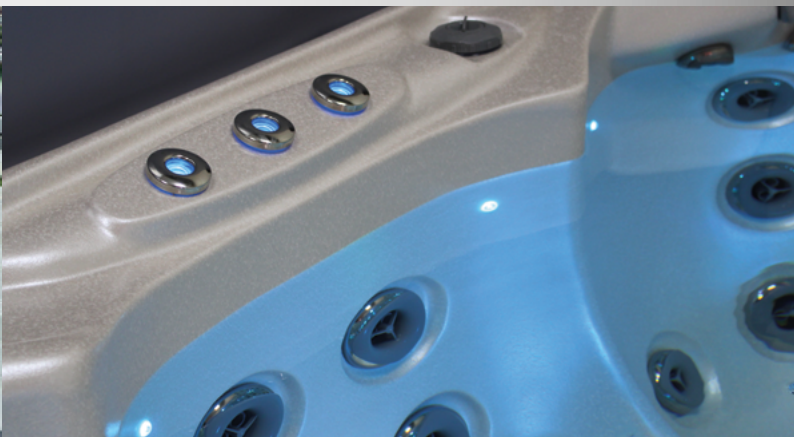

WHIRLPOOL TORONTO