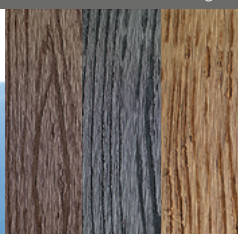

WATERWAVE SPAS®

www.waterwave-spas.com